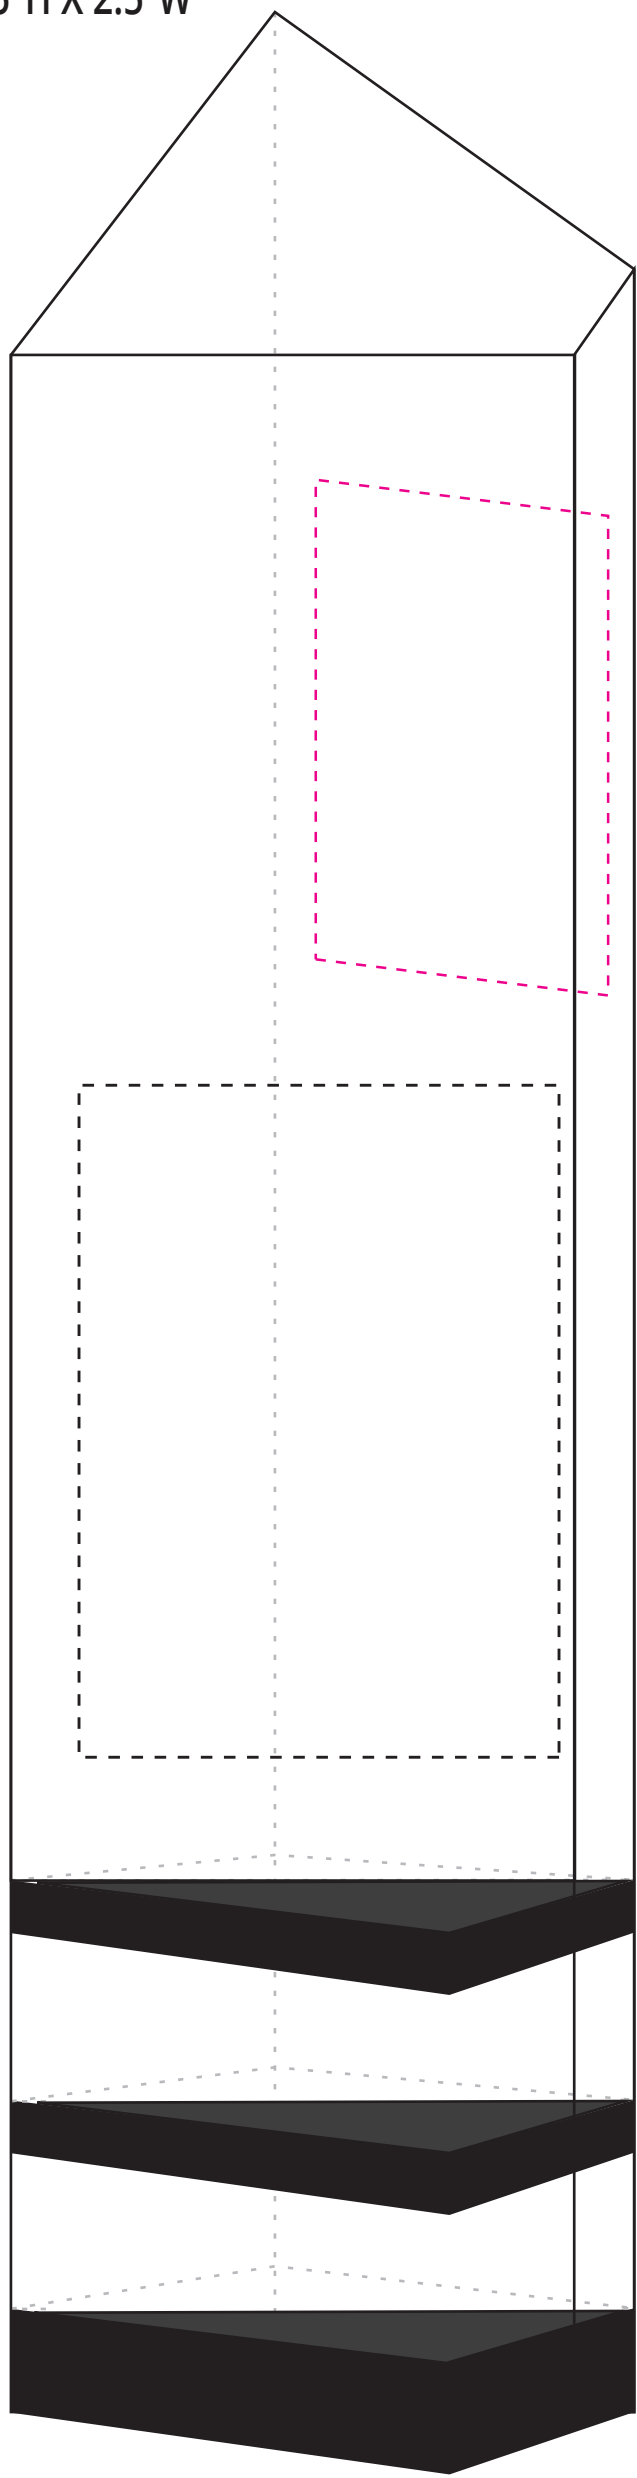

#7413 FRONT/BACK ETCHED

MAXIMUM ETCHING AREA
TOP 2.5"H X 1.75"W
BOTTOM 3.5"H X 2.5"W

ACTUAL SIZE OF BACK